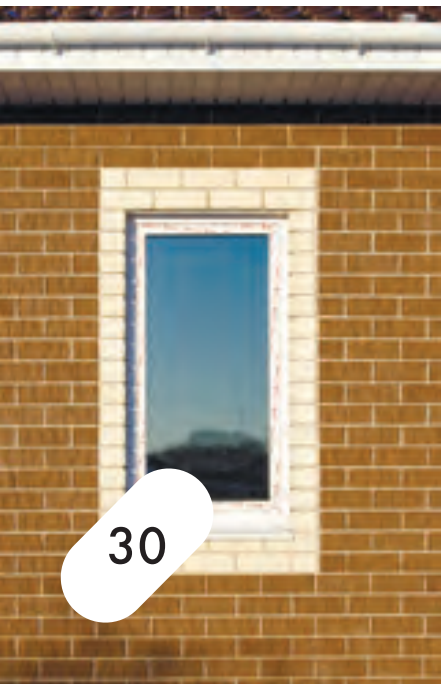

Шоколад скала 1,4 Нф

28

Шоколад в фактуре
скала позволяет создать
неповторимую текстуру
фасада Вашего дома!

Шоколад скала 1,4 Нф

Строгость темного фасада
можно уравновесить светлыми
линиями.

Облик фасада меняется
под воздействием солнечного
света от глубокого темного до
солнечного шоколадного оттенка!