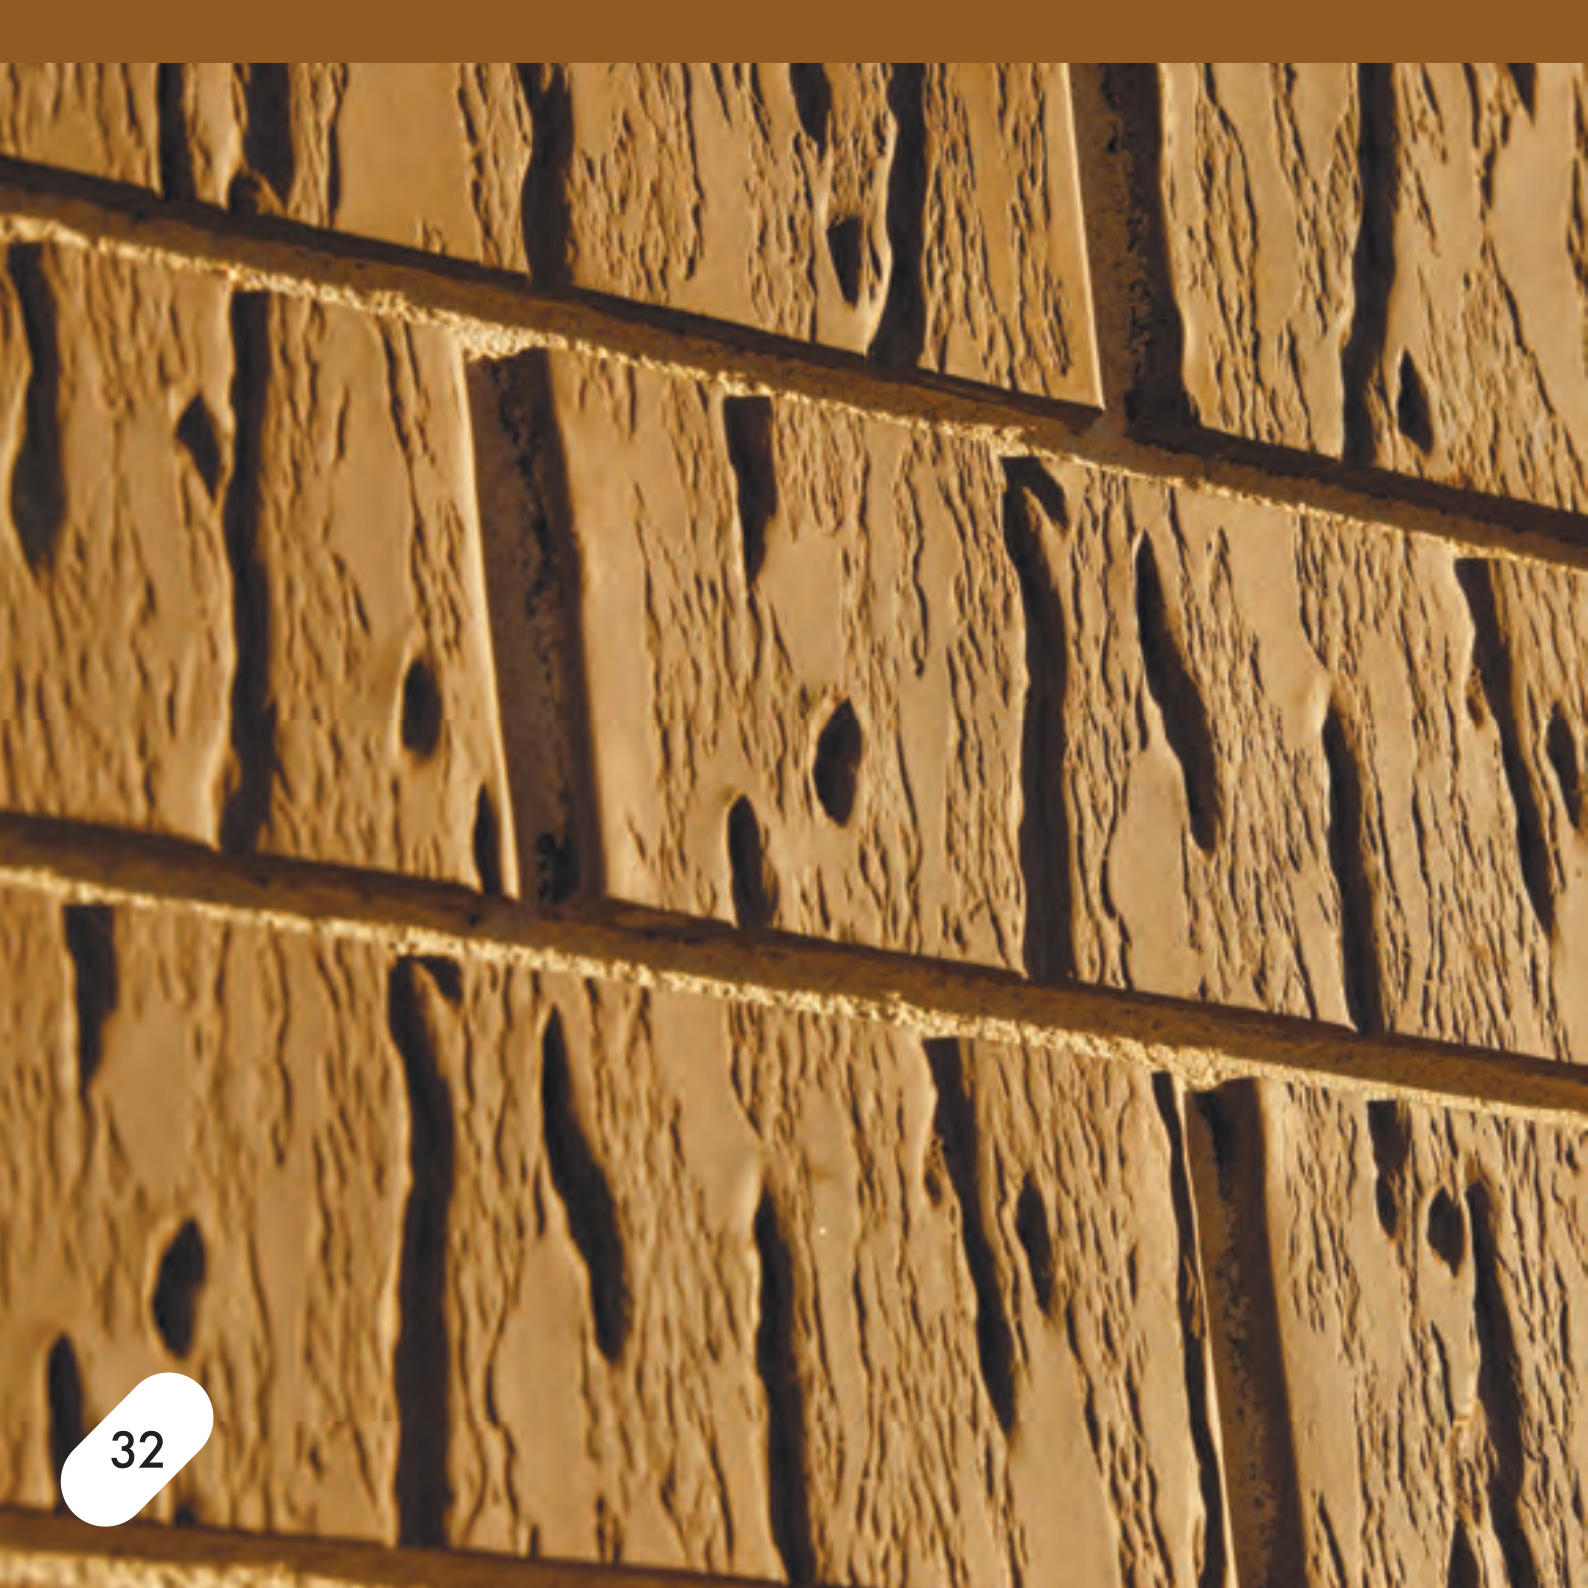

Шоколад скала 1,4 Нф

28

Шоколад в фактуре
скала позволяет создать
неповторимую текстуру
фасада Вашего дома!

Шоколад скала 1,4 Нф

Строгость темного фасада
можно уравновесить светлыми
линиями.

Облик фасада меняется
под воздействием солнечного
света от глубокого темного до
солнечного шоколадного оттенка!