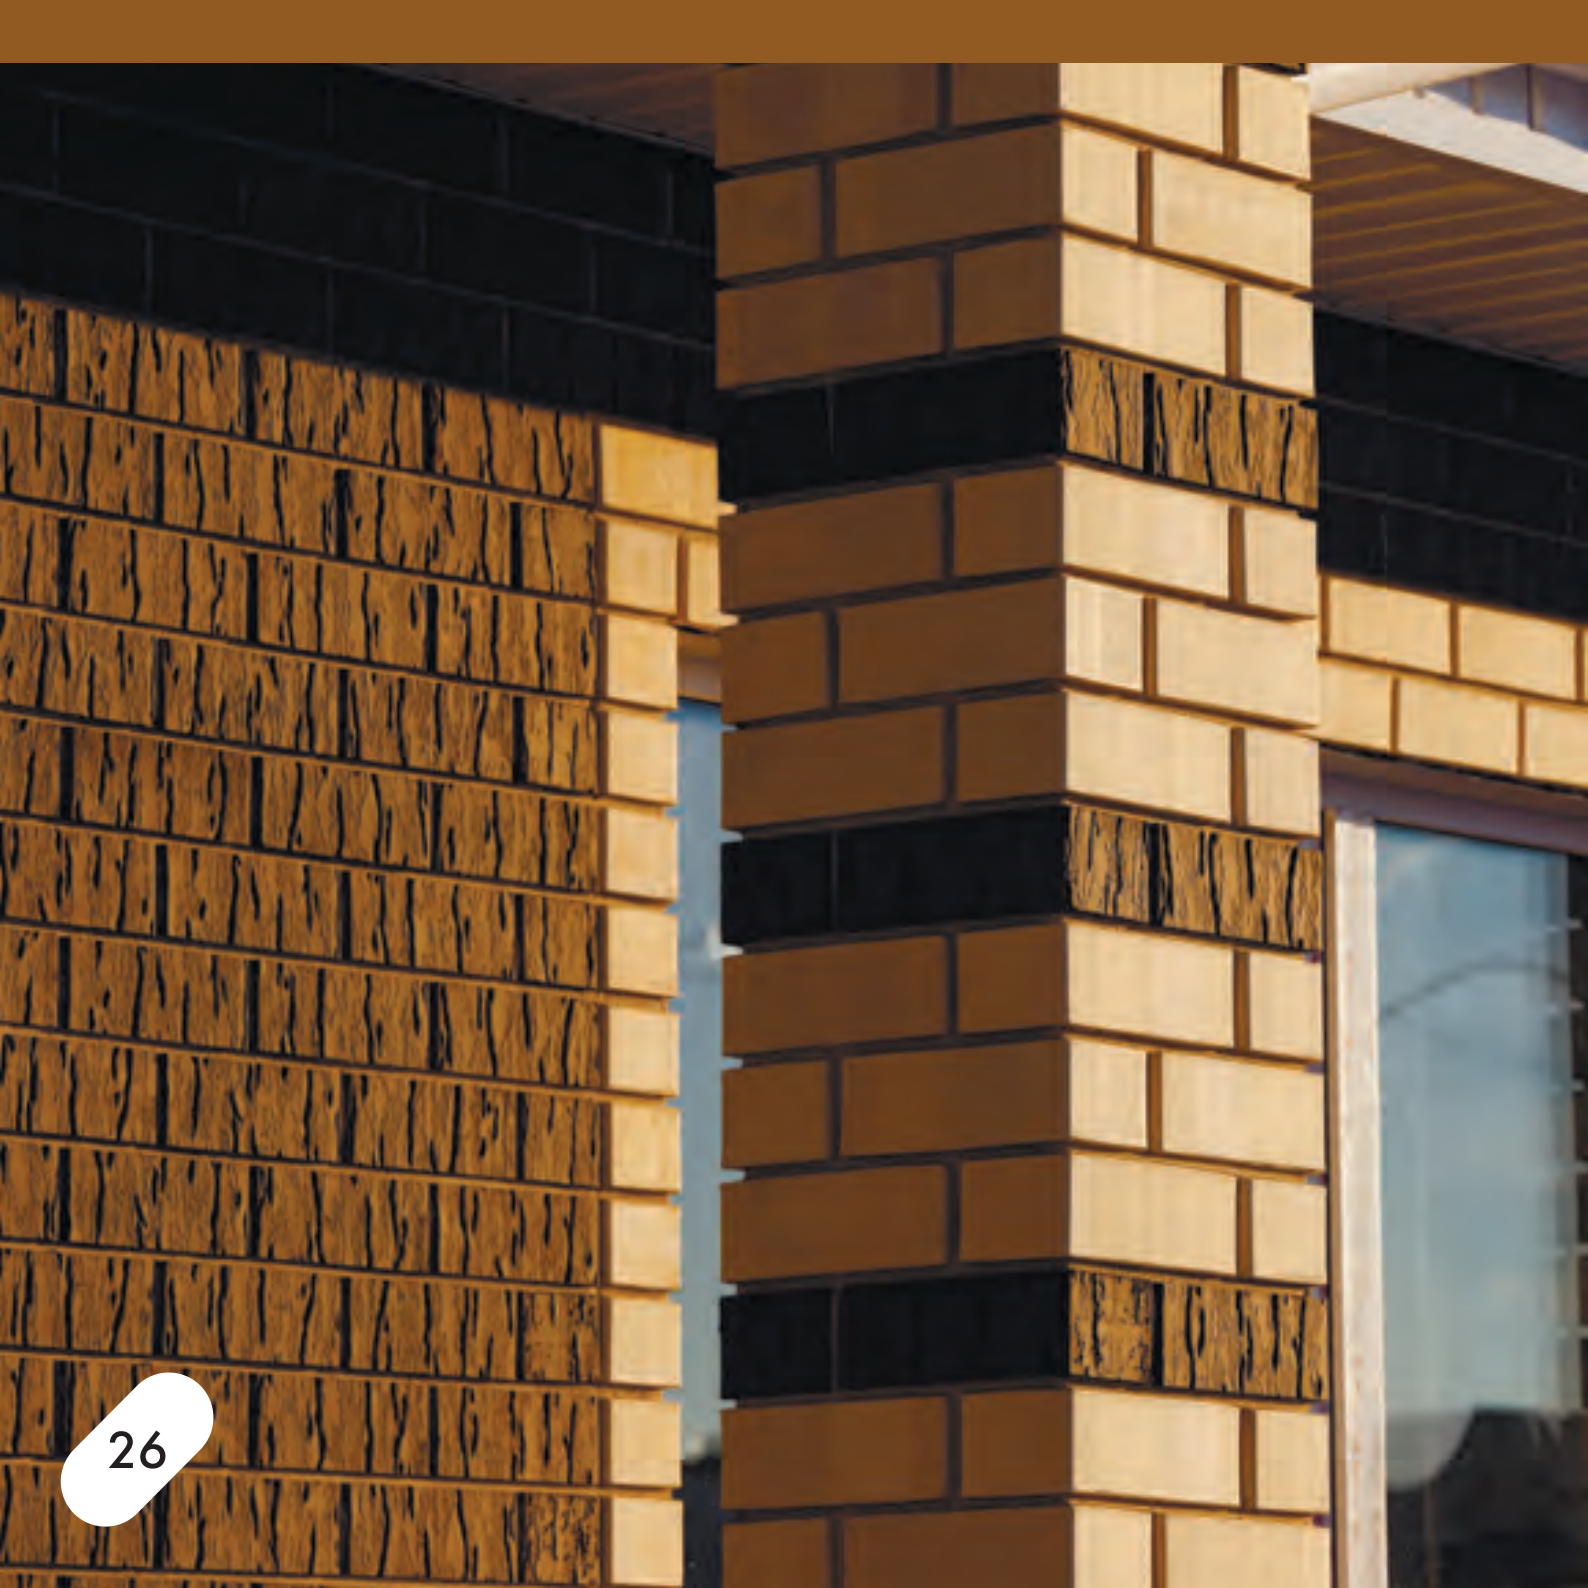

Сахара одинаково хорошо смотрится как на светлых, так и на темных швах.

Сахара - это кирпич, который точно не останется незамеченным на фасаде Вашего дома!

ШОКОЛАД

Коричневый цвет один из самых распространенных в природе. Это цвет какао, жженого кофе и горького шоколада. На символическом уровне этот оттенок также тесно связан с семейными узами и теплом домашнего очага. Из-за своей сложной структуры шоколадному цвету свойственны черты как холодных, так и теплых цветов. Этот темный цвет придает любому дому строгий и благородный вид.