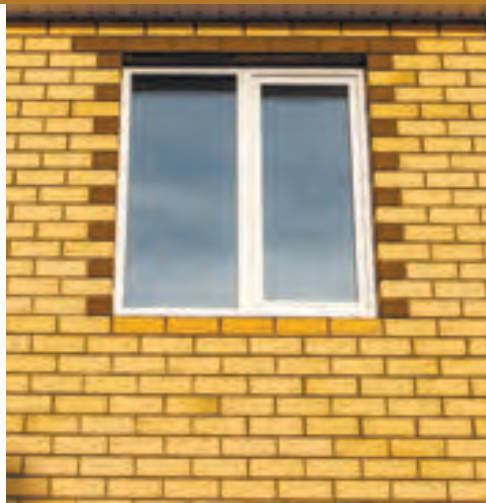

СОЛОМА

Светлые оттенки кирпича, как-будто
впитавшие в себя лучи солнца, создают
ощущение тепла и уюта.

Солома каньон 1,4 Нф

126

Солома каньон в кирпичной кладке
смотрится элегантно, свежо.

Фасад здания выглядит рельефно благодаря глубокой фактуре «каньон».