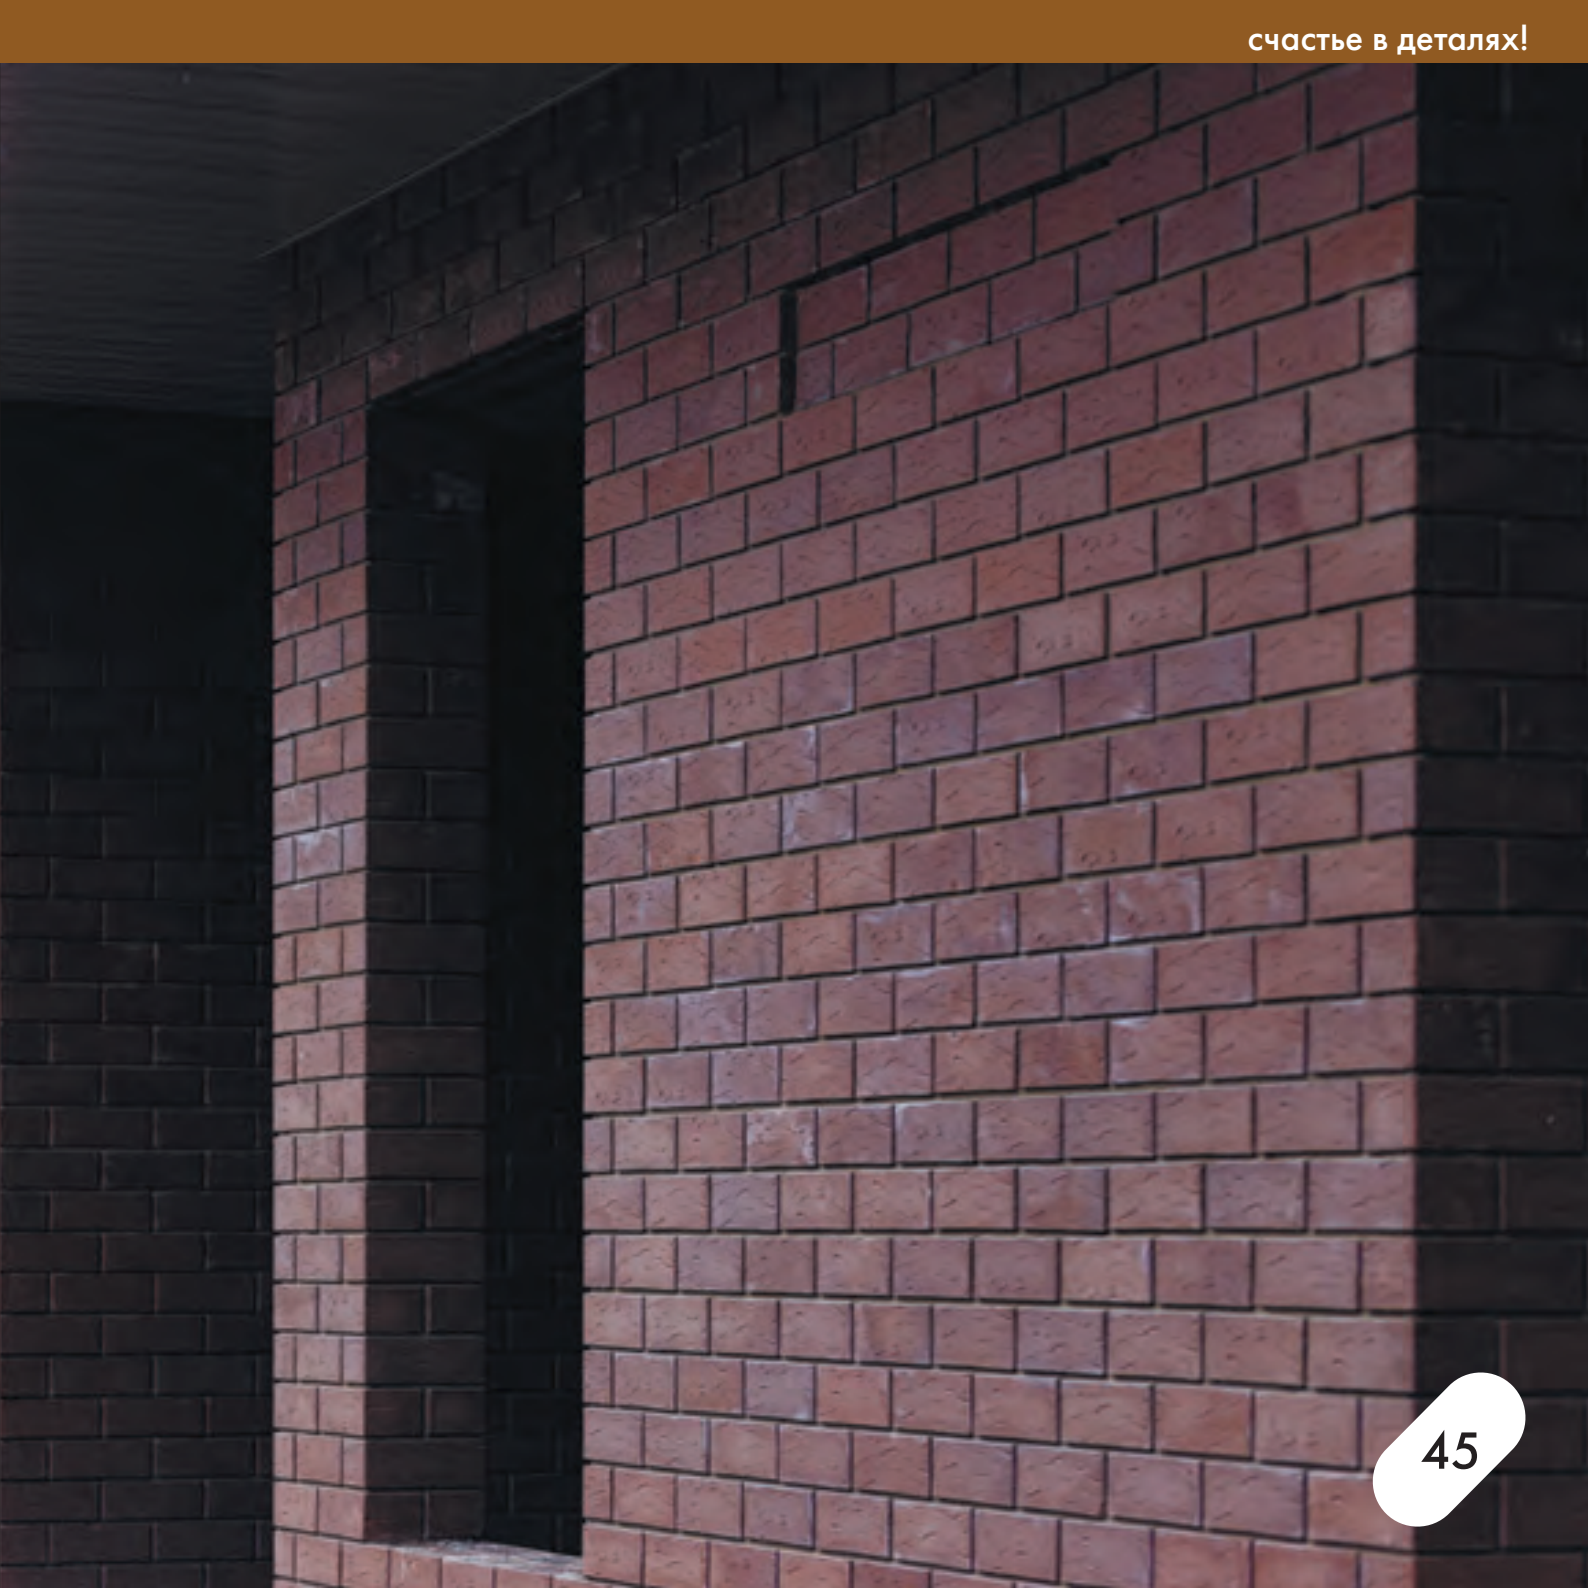

Шоколад бархат 1.4 Нф

Шоколад бархат 1Нф

Бархатная текстура –
современное решение для
любителей темных фасадов.

Шоколад 1Нф

Шоколад 1 Нф

Красиво, свежо и благородно.

Шоколад галич 1,4 Нф

Темный, как сама ночь,
оттенок Шоколада в
фактуре галич отлично
сочетается с большими
окнами и серой крышей.