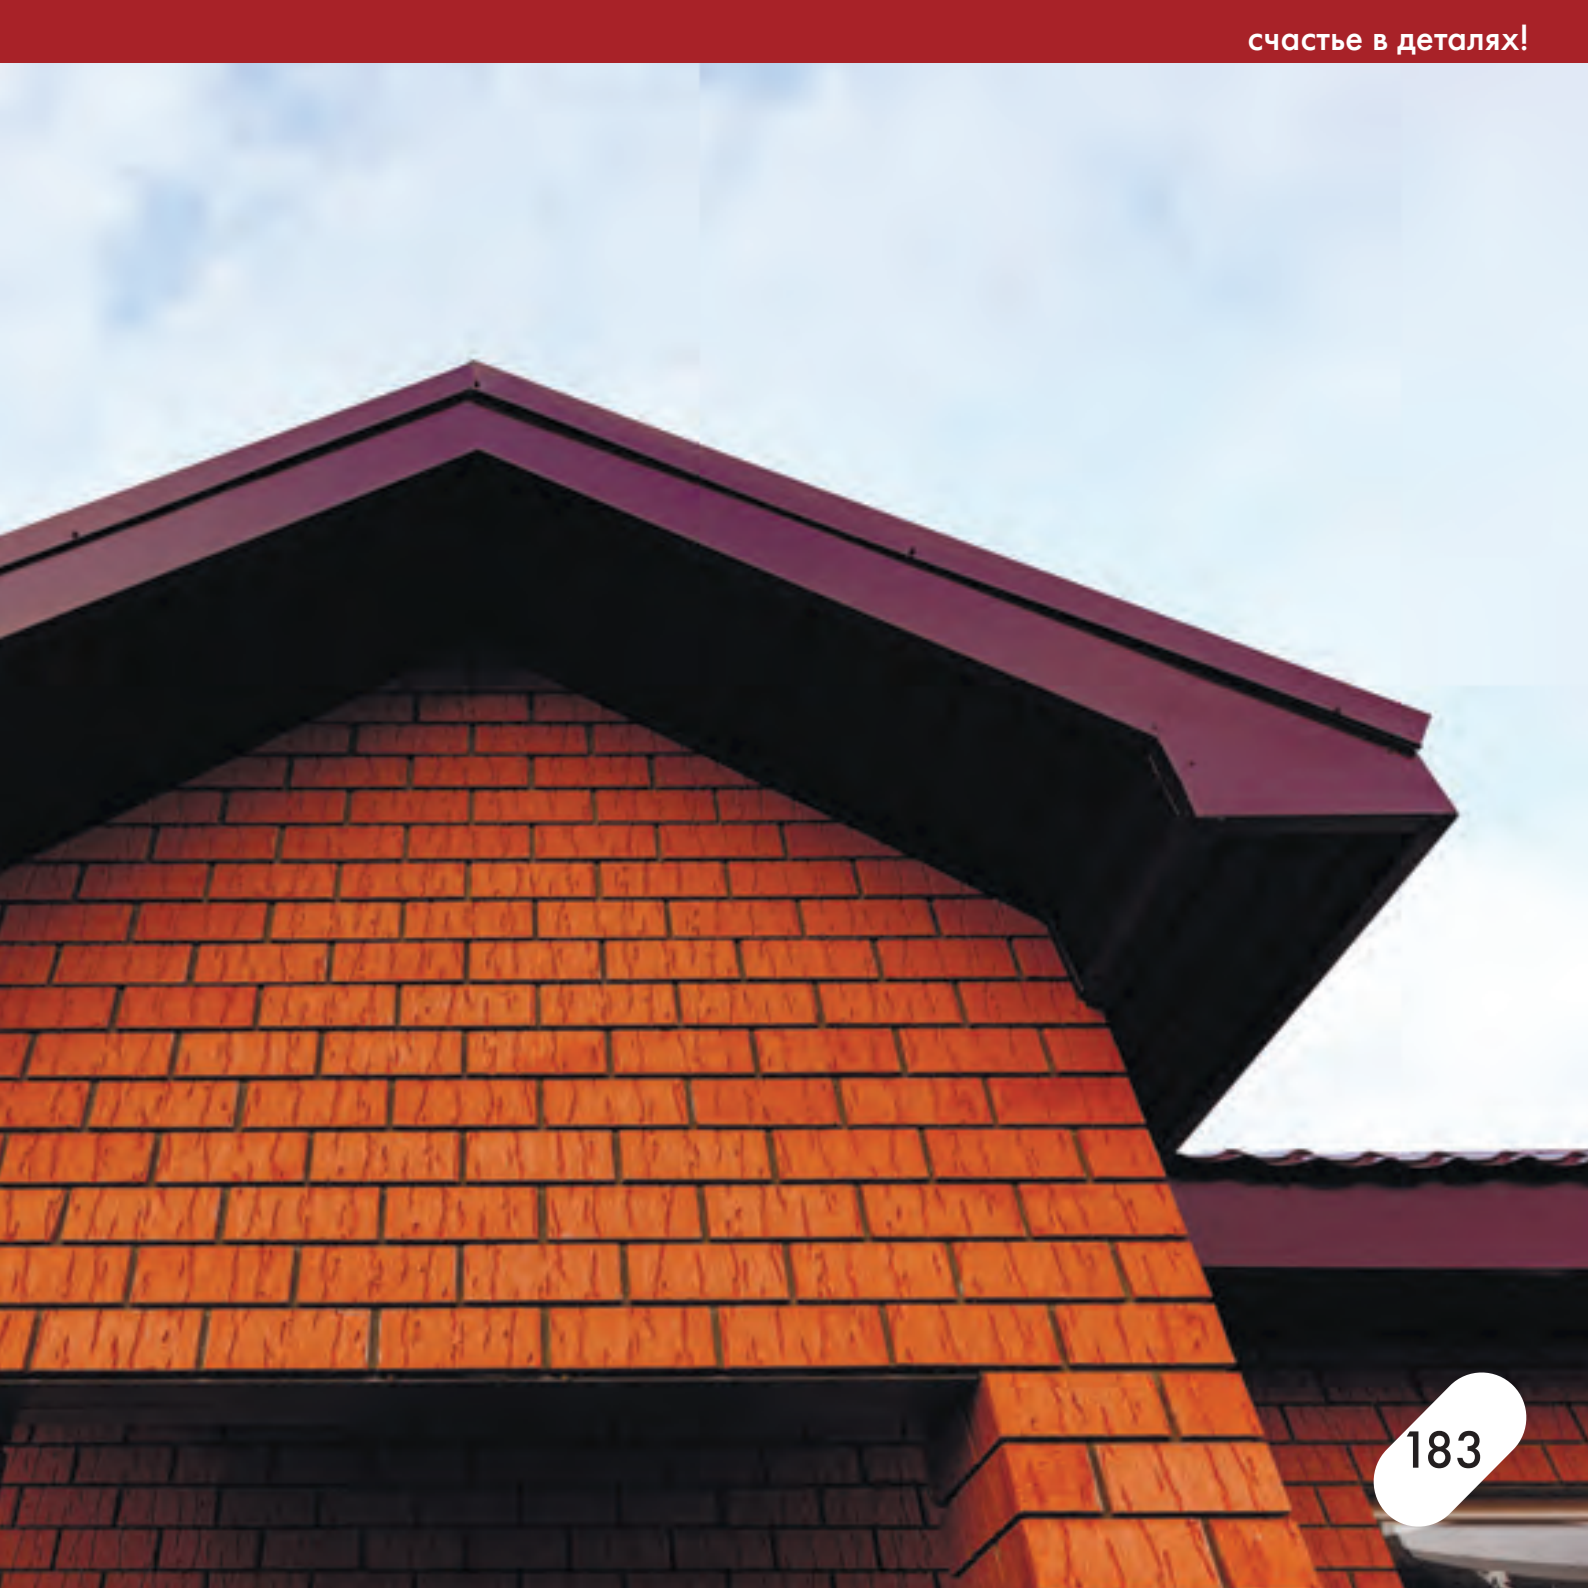

В контрасте с Шоколадом красный цвет кирпича становится более насыщенным и глубоким.

Красный дикий камень 1,4 Нф

179

Эстетическая красота рельефа
в красном исполнении.

Красный скала 1,4 нф

Красный скала 1,4 Нф