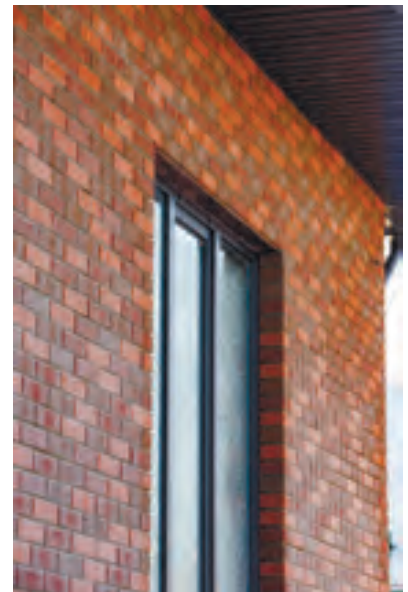

Баварская кладка галич с песком
ТНф: бордо, терракот, красный