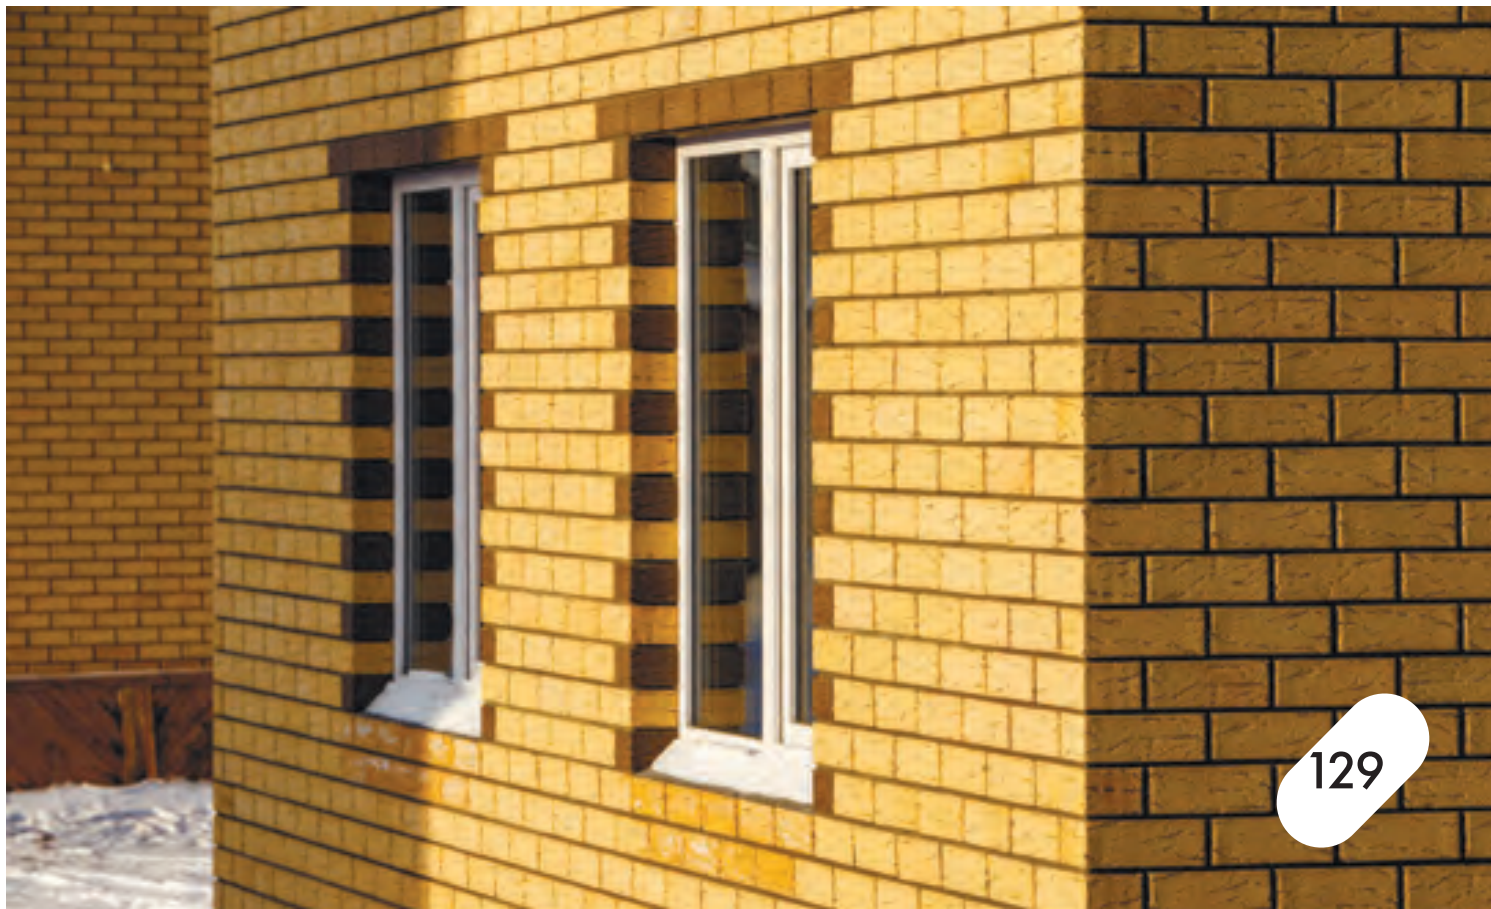

СОЛОМА

Светлые оттенки кирпича, как-будто
впитавшие в себя лучи солнца, создают
ощущение тепла и уюта.

Солома каньон 1,4 Нф

126

Солома каньон в кирпичной кладке
смотрится элегантно, свежо.

Фасад здания выглядит рельефно благодаря глубокой фактуре «каньон».