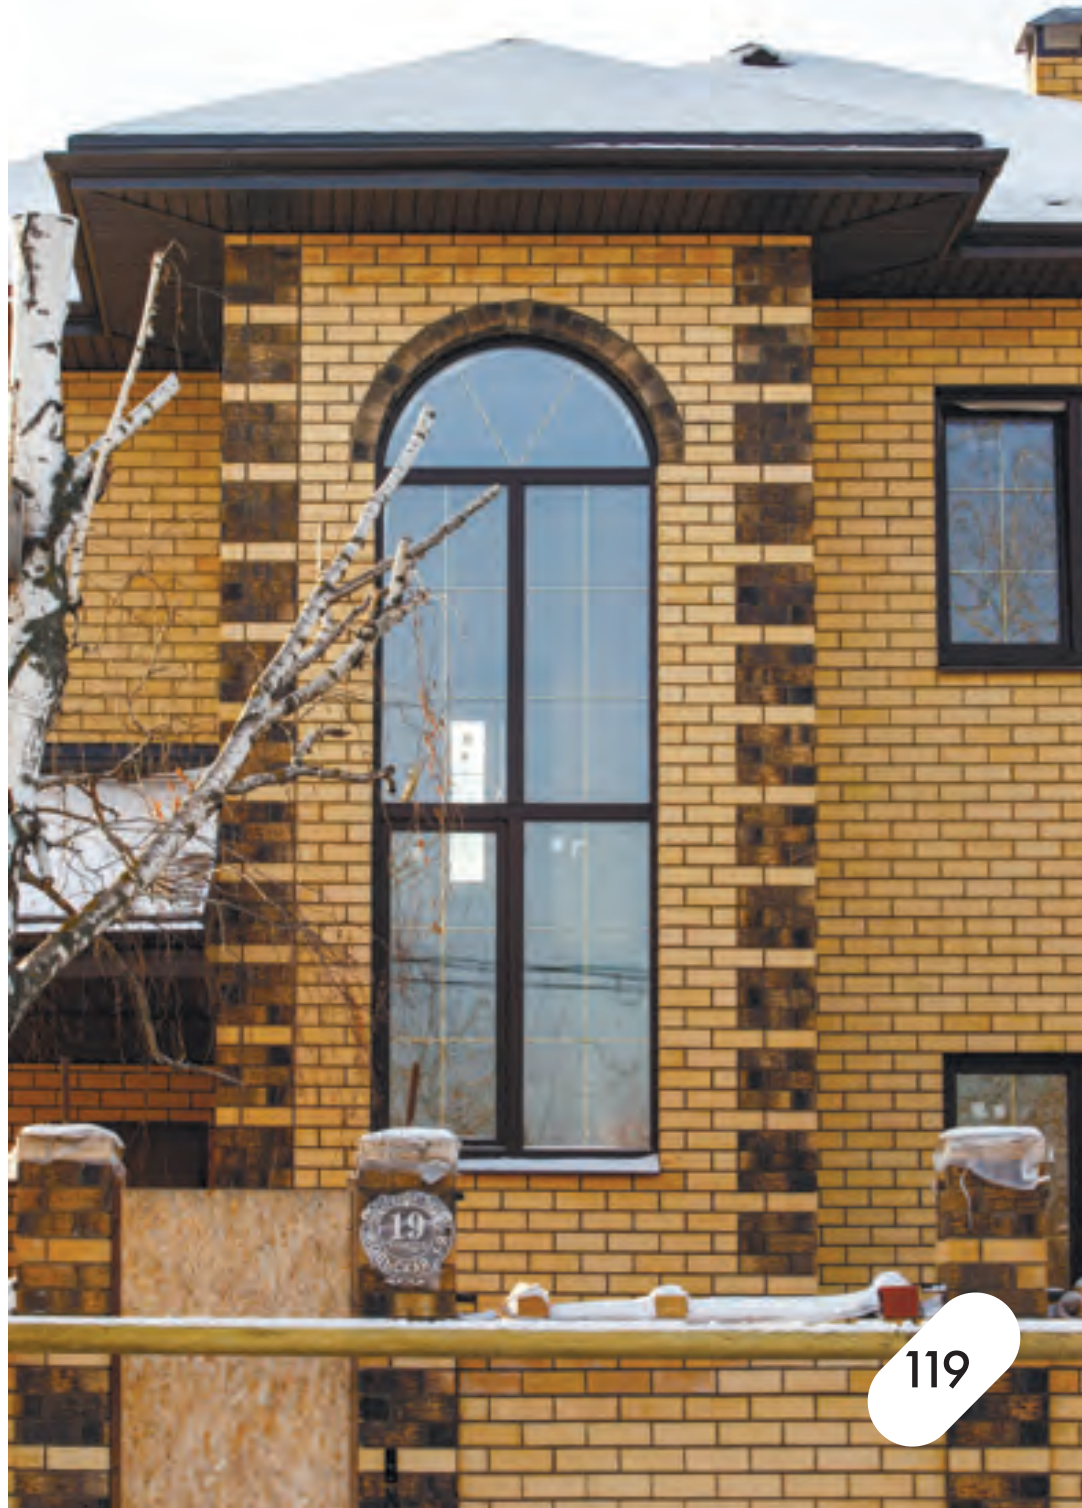

Млечный путь будет эффектно смотреться на темном шве и, несомненно, станет ярким акцентом на Вашем фасаде.